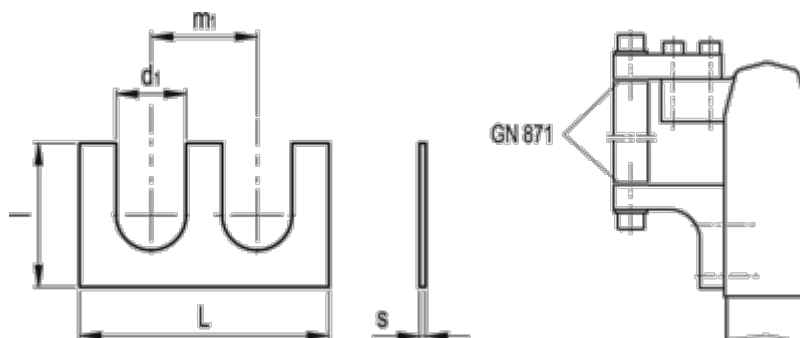

Varenummer: 201016035

Beskrivelse: E+G Afstandsplader GN 871-40

Mål

d1 = 11.2

l = 17

L = 40

m1 = 23

s = 0,1 / 0,2 / 0,3 / 0,5 / 1

Vægt (g) = 5